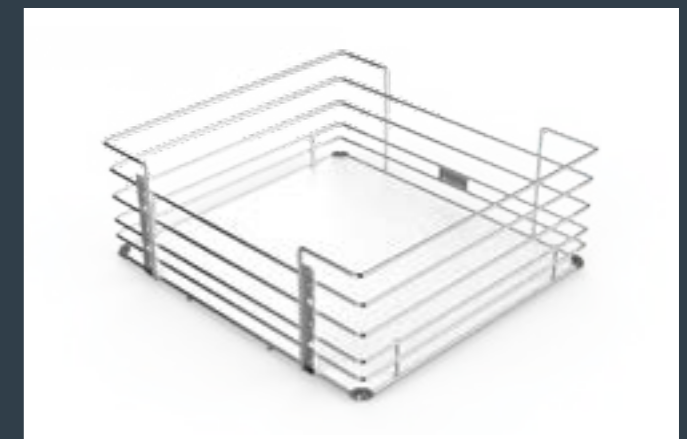

## DRAWER BASKET SB100

Product Dimensions

Item Code	Width	Depth	Height
EDBSB15204	381	500	100
EDBSB17204	432	500	100
EDBSB19204	483	500	100
EDBSB21204	534	500	100
EDBSB24204	610	500	100
EDBSB28204	712	500	100
EDBSB32204	839	500	100

## DRAWER BASKET SB150

Product Dimensions

Item Code	Width	Depth	Height
EDBSB15206	381	500	150
EDBSB17206	432	500	150
EDBSB19206	483	500	150
EDBSB21206	534	500	150
EDBSB24206	610	500	150
EDBSB28206	712	500	150
EDBSB32206	839	500	150

## DRAWER BASKET SB200

Product Dimensions

Item Code	Width	Depth	Height
EDBSB15208	381	500	200
EDBSB17208	432	500	200
EDBSB19208	483	500	200
EDBSB21208	534	500	200
EDBSB24208	610	500	200
EDBSB28208	712	500	200
EDBSB32208	839	500	200