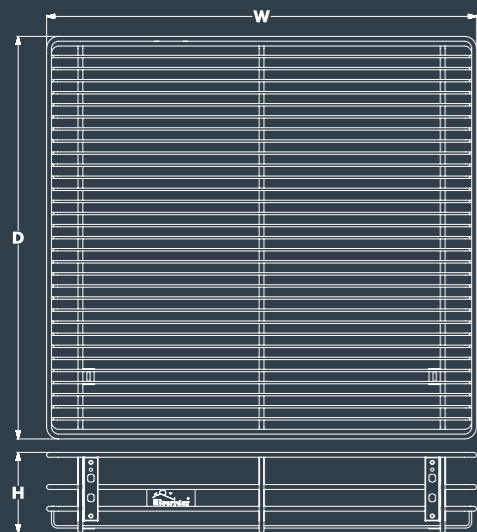

DRAWER BASKET WB100

Product Dimensions

EDBWB100	W	D	H
EDBWB15204	381	500	100
EDBWB17204	432	500	100
EDBWB19204	483	500	100
EDBWB21204	534	500	100
EDBWB24204	610	500	100
EDBWB28204	712	500	100
EDBWB32204	812	500	100

All dimensions are in mm.

DRAWER BASKET WB150

Product Dimensions

EDBWB150	EIDBWB150	W	D	H
EDBWB15206	EIDBWB15206	381	500	150
EDBWB17206	EIDBWB17206	432	500	150
EDBWB19206	EIDBWB19206	483	500	150
EDBWB21206	EIDBWB21206	534	500	150
EDBWB24206	EIDBWB24206	610	500	150
EDBWB28206	EIDBWB28206	712	500	150
EDBWB32206	EIDBWB32206	812	500	150
EDSBWB32206		812	500	150

All dimensions are in mm.