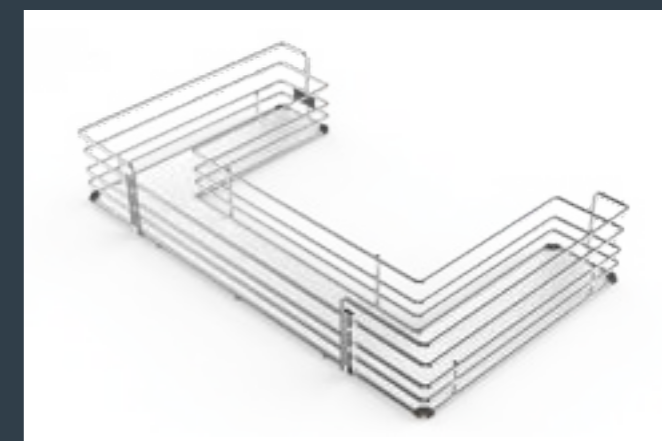

DRAWER SINK BASKET SB900

Product Dimensions

Item Code	Width	Depth	Height
EDSBSB32026	839	500	150