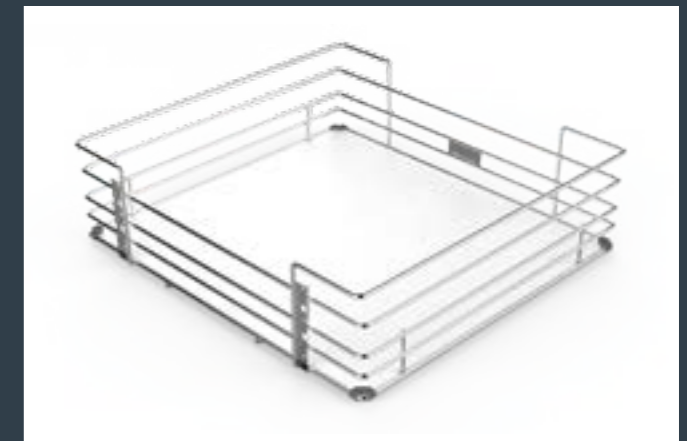

## DRAWER BASKET SB100

Product Dimensions

Item Code	Width	Depth	Height
EDBSB15204	381	500	100
EDBSB17204	432	500	100
EDBSB19204	483	500	100
EDBSB21204	534	500	100
EDBSB24204	610	500	100
EDBSB28204	712	500	100
EDBSB32204	839	500	100

## DRAWER BASKET SB150

Product Dimensions

Item Code	Width	Depth	Height
EDBSB15206	381	500	150
EDBSB17206	432	500	150
EDBSB19206	483	500	150
EDBSB21206	534	500	150
EDBSB24206	610	500	150
EDBSB28206	712	500	150
EDBSB32206	839	500	150