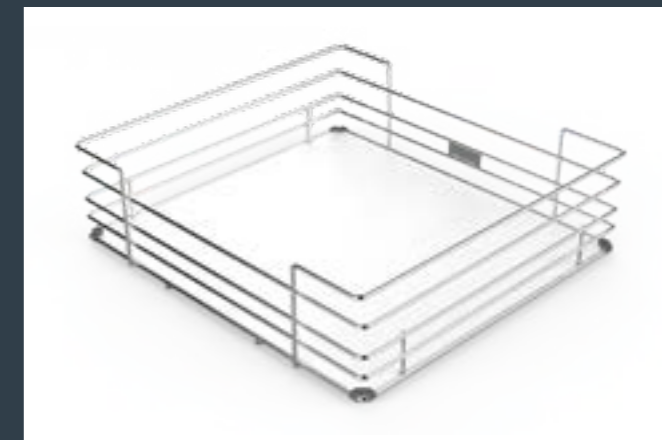

INNER DRAWER BASKET SB150

Product Dimensions

Item Code	Width	Depth	Height
EIDBSB15206	381	500	150
EIDBSB17206	432	500	150
EIDBSB19206	483	500	150
EIDBSB21206	534	500	150
EIDBSB24206	610	500	150
EIDBSB28206	712	500	150
EIDBSB32206	839	500	150