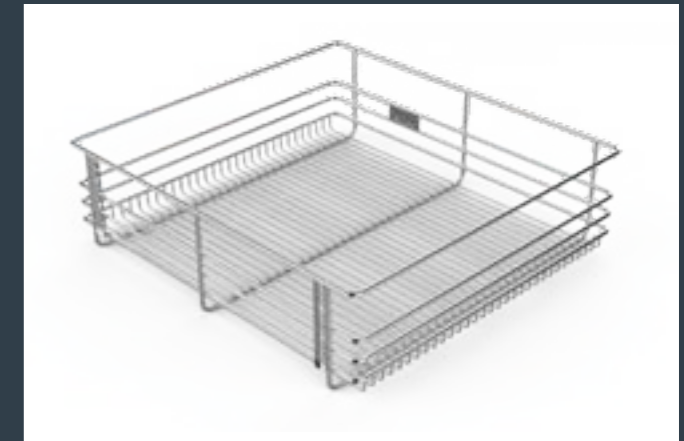

DRAWER BASKET WB150

Product Dimensions —

Item Code	Width	Depth	Height
EDBWB15206	381	500	150
EDBWB17206	432	500	150
EDBWB19206	483	500	150
EDBWB21206	534	500	150
EDBWB24206	610	500	150
EDBWB28206	712	500	150
EDBWB32206	812	500	150