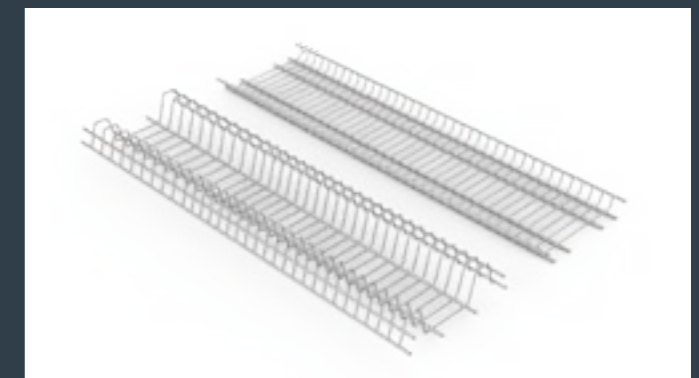

### Inner Installation Dimensions

Item Code	Width	Depth
EWCGRPRWB16	414	300
EWCGRPRWB22	564	300
EWCGRPRWB30	764	300
EWCGRPRWB34	864	300

All dimensions are in mm.

EWCGRPRWB16

EWCGRPRWB22

EWCGRPRWB30

EWCGRPRWB34