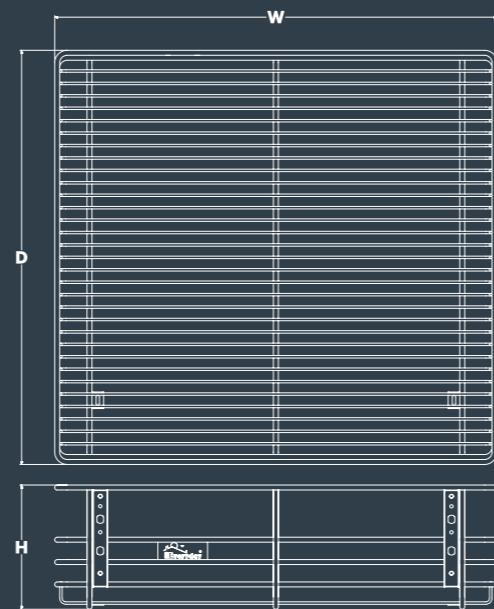

DRAWER BASKET WB100

Product Dimensions

EDBWB100	W	D	H
EDBWB15204	381	500	100
EDBWB17204	432	500	100
EDBWB19204	483	500	100
EDBWB21204	534	500	100
EDBWB24204	610	500	100
EDBWB28204	712	500	100
EDBWB32204	812	500	100

All dimensions are in mm.

DRAWER BASKET WB150

Product Dimensions

EDBWB150	EIDBWB150	W	D	H
EDBWB15206	EIDBWB15206	381	500	150
EDBWB17206	EIDBWB17206	432	500	150
EDBWB19206	EIDBWB19206	483	500	150
EDBWB21206	EIDBWB21206	534	500	150
EDBWB24206	EIDBWB24206	610	500	150
EDBWB28206	EIDBWB28206	712	500	150
EDBWB32206	EIDBWB32206	812	500	150
EDSBWB32206		812	500	150

All dimensions are in mm.

NOTES

DRAWER BASKET WB200

Product Dimensions

EDBWB200	W	D	H
EDBWB15208	381	500	200
EDBWB17208	432	500	200
EDBWB19208	483	500	200
EDBWB21208	534	500	200
EDBWB24208	610	500	200
EDBWB28208	712	500	200
EDBWB32208	812	500	200

All dimensions are in mm.