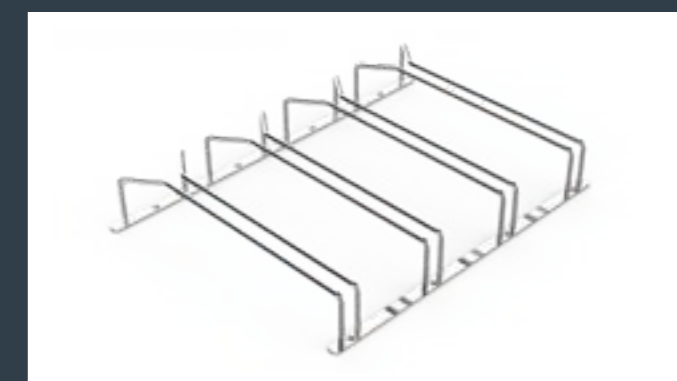

### Product Dimensions

Item Code	Width	Depth	Height
EWGHWB1	125	345	70
EWGHWB2	250	345	70
EWGHWB3	375	345	70
EWGHWB4	500	345	70

All dimensions are in mm.

EWGHWB1

EWGHWB2

EWGHWB3

EWGHWB4

WIRE BASE