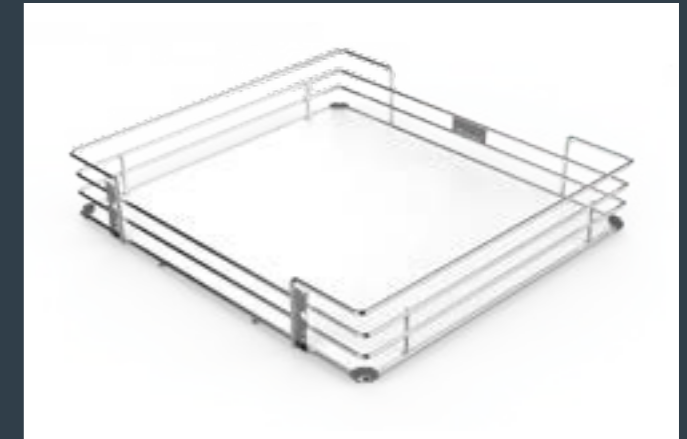

## DRAWER BASKET SB100

Product Dimensions

Item Code	Width	Depth	Height
EDBSB15204	381	500	100
EDBSB17204	432	500	100
EDBSB19204	483	500	100
EDBSB21204	534	500	100
EDBSB24204	610	500	100
EDBSB28204	712	500	100
EDBSB32204	839	500	100