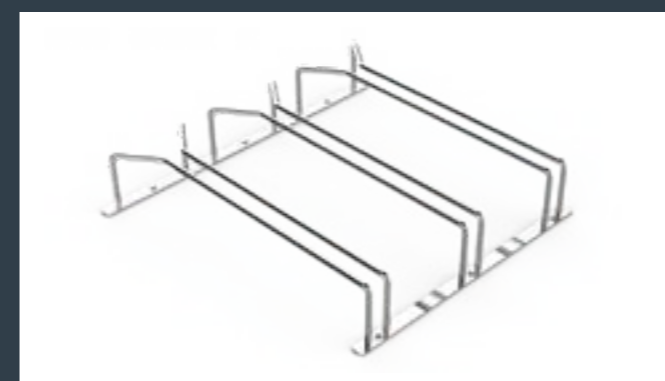

### Product Dimensions

Item Code	Width	Depth	Height
EWGHWB1	125	345	70
EWGHWB2	250	345	70
EWGHWB3	375	345	70
EWGHWB4	500	345	70

All dimensions are in mm.

EWGHWB1

EWGHWB2

EWGHWB3

EWGHWB4

WIRE BASE