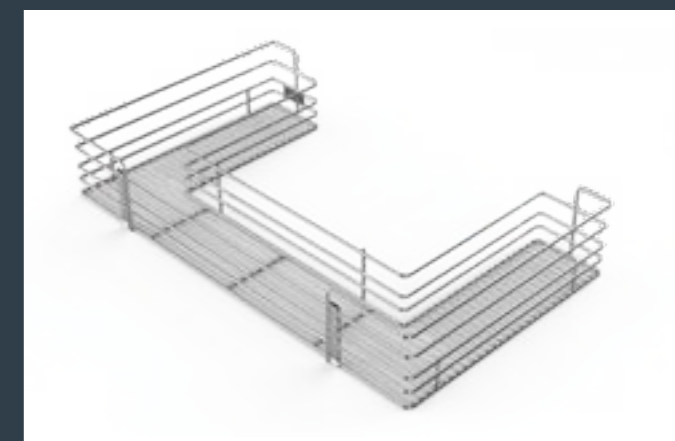

DRAWER SINK BASKET WB900

Product Dimensions

Item Code	Width	Depth	Height
EDSBWB32206	812	500	150